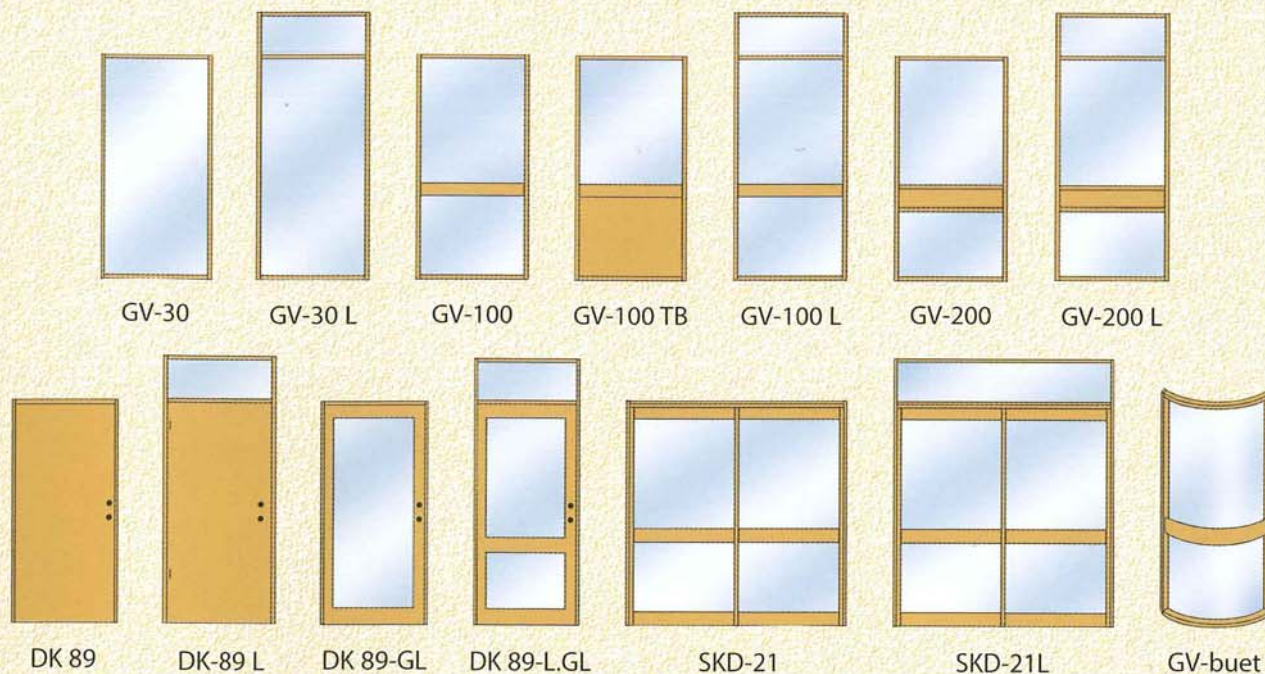

Modeller og kombinasjoner

Breivik Glassveggsystem består av et utvalg standard moduler som danner utgangspunktet for glassveggsystemet. Disse har vi gitt egne betegnelser.

GV står for glassvegg. Legger vi til en L betyr det at feltet har overlys. TB betyr tett brystning. DK betegner en dørkarm og SKD betegner en skyvedør. En buet glassvegg har betegnelsen: GV buet. Vi kan også levere modeller og kombinasjoner etter deres ønske.

Gjennomtenkte detaljer

Gjennomtenkte og gjennomprøvde detaljer er en viktig del av helheten. God funksjonalitet og enkel montering er avhengig av disse.

De fleste type dørvidere og låskasser kan leveres.

Glassveggene leveres med monteringsskinne og justeringskruser som tar opp ujevnheter i underlaget.

4 mm glass er standard i glassveggsystemet. Etter ønske kan det også leveres i et utall andre utførelser som lydglass, farget glass og sikkerhetsglass. Alle modulene leveres med vannavvisende glasslist.