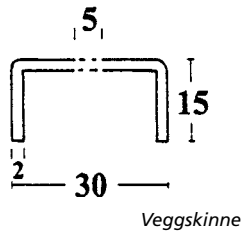

Tekniske data Torco 1000

Hyller

Hyllenes faktiske mål er 5 mm kortere enn faktiske senteravstand.