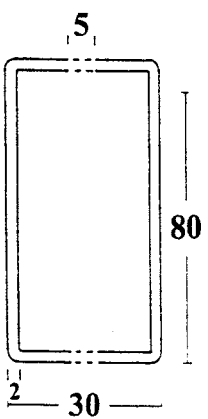

Tekniske data Torco 1000

Hyller

Hyllenes faktiske mål er 5 mm kortere enn faktiske senteravstand.