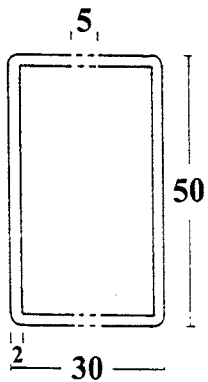

Tekniske data Torco 1000

Hyller

Hyllenes faktiske mål er 5 mm kortere enn faktiske senteravstand.