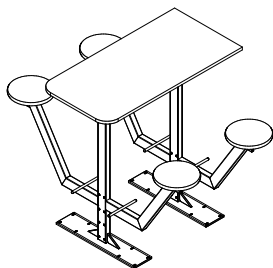

Produkt	Beskrivelse	Dim (mm.)	Art.nr.	Enhet	std.pk	Pris pr. enhet
Studiebord Helseiset understell av stålprofiler (epoxylakkert). Bordplater og stolseter i bøkmønstrret høytrykkslaminat. Total høyde(bordplate): 1200mm. Sitte høyde: 840 mm. Total bredde: 1600 mm.	Skruepakker á 20 skruer		180001	pk	1 stk	67,00
	Komplett understell (2-seter) - Benytt 2 stk for 4 seter		180100	stk	1 stk	3 255,00
	Bordplate for 2-seter	600x700	180060	stk	1 stk	1 115,00
	Bordplate for 4-seter	1200x1700	180120	stk	1 stk	1 589,00
	Stolsete i bøk	Ø300	180110	stk	1 stk	309,00
	Komplett 2-seter, bøk		1802110	stk	1 stk	5 572,00
	Komplett 4-seter, bøk		1804110	stk	1 stk	9 465,00

		Endepanel glass				
T-søyle	1200mm	370x1200	8001200	stk	1 stk	1 436,00
	1600mm	370x1600	8001600	stk	1 stk	1 757,00
	1900mm	370x1900	8001900	stk	1 stk	1 865,00
	2200mm	370x2200	8002200	stk	1 stk	2 201,00
L-søyle	1200mm	670x1200	8101200	stk	1 stk	2 026,00
	1600mm	670x1600	8101600	stk	1 stk	2 478,00
	1900mm	670x1900	8101900	stk	1 stk	2 821,00
	2200mm	670x2200	8102200	stk	1 stk	3 241,00
	Beslag L-fot, komplett		815001	stk	1 stk	495,00
	Beslag T-fot, komplett		815005	stk	1 stk	530,00