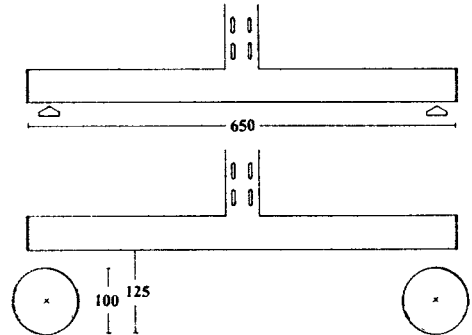

Tekniske data Torco 1000

Hyller

Hyllenes faktiske mål er 5 mm kortere enn faktiske senteravstand.