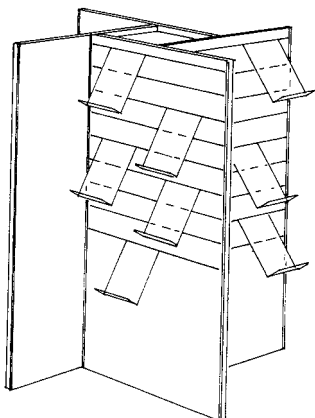

Utstillingstårn

Settes sammen av sporfreste gavler og medieholdere.	Bøk	1160-470	stk	1 stk	11 984,00
	Bjørk	1163-470	stk	1 stk	11 984,00