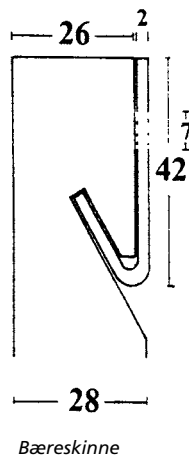

Tekniske data Torco 1000

Hyller

Hyllenes faktiske mål er 5 mm kortere enn faktiske senteravstand.