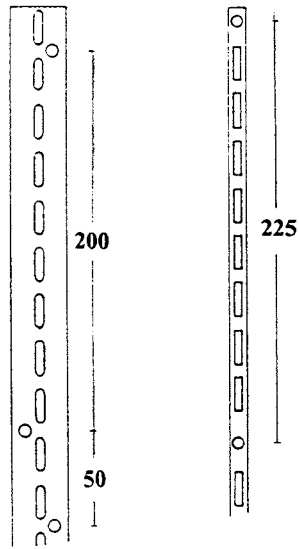

Tekniske data Torco 1000

Hyller

Hyllenes faktiske mål er 5 mm kortere enn faktiske senteravstand.