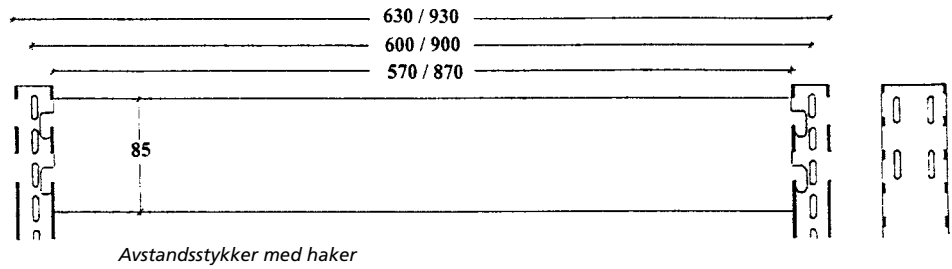

Tekniske data Torco 1000

Hyller

Hyllenes faktiske mål er 5 mm kortere enn faktiske senteravstand.