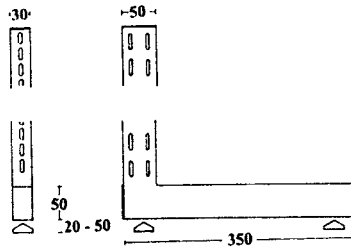

Tekniske data Torco 1000

Hyller

Hyllenes faktiske mål er 5 mm kortere enn faktiske senteravstand.